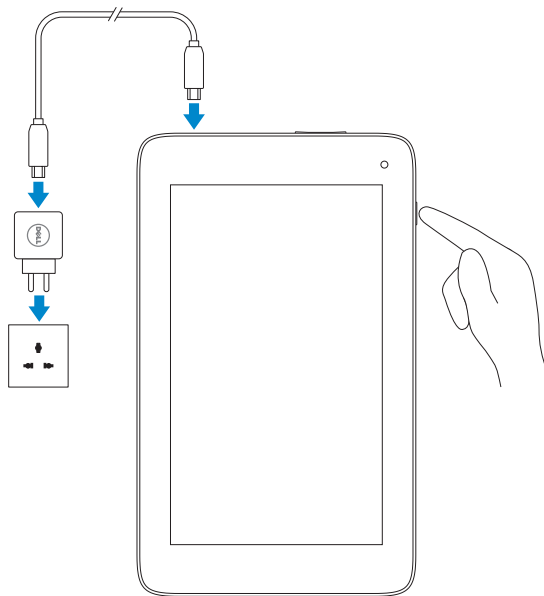

VENUE 7

Quick Start Guide

快速入门指南

1 Connect the power cable and turn on your tablet

连接电源电缆并开启平板电脑

2 Customize your home screen

自定义您的主屏幕

3 Register your tablet

Venue 7 3736

Venue 7 3736

Features

功能部件

1. Micro-USB port
2. MicroSD-card slot
3. Microphone
4. Volume buttons (2)
5. Headset port
6. Camera
7. Power button
8. Speaker
9. Regulatory label
10. Service Tag label

1. 微型 USB 端口
2. MicroSD 卡插槽
3. 麦克风
4. 音量按钮 (2 个)
5. 耳机端口
6. 摄像头
7. 电源按钮
8. 扬声器
9. 管制标签
10. 服务标签

Inserting MicroSD Card

插入 MicroSD 卡